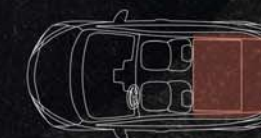

DE L'ESPACE AU-DELÀ DE VOTRE ESPÉRANCE

La capacité de chargement de la Nissan MICRA est étonnante. Baissez les sièges arrière pour charger des objets longs ou encombrants et utilisez tous les espaces de rangement pour vos affaires personnelles. Vous trouverez une large boîte à gants, des espaces sur les contre-portes à l'avant pouvant contenir des bouteilles de 1,5L, des aumônières de sièges, un espace pour déposer vos clés ou votre portable avec une prise USB / 12V, et enfin trois porte-gobelets dont deux entre les sièges avant.

Pack intérieur Orange disponible en option sur la finition N-Design

300L VOLUME DE COFFRE
Banquette en place

1.004L VOLUME MAXIMAL
Banquette rabattue