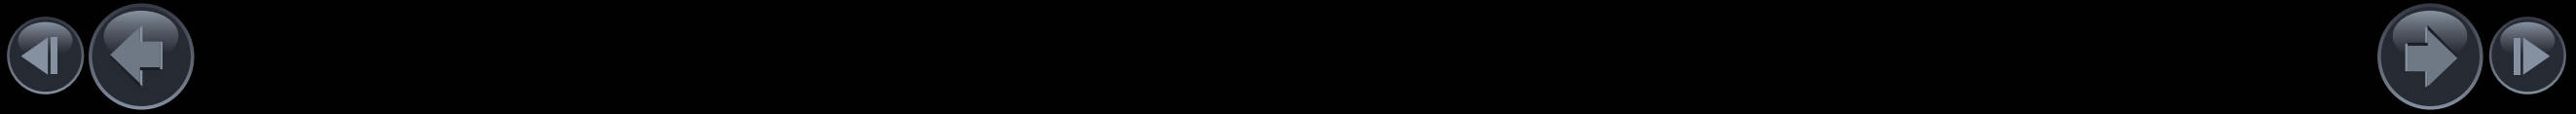

FAITES DE VOTRE VÉHICULE UN ESPACE PLUS CONNECTÉ GRÂCE À L'INTÉGRATION INTELLIGENTE

PROGRAMMEZ VOTRE VOYAGE
Envoyer votre trajet à votre voiture à partir d'un ordinateur ou de l'application de door-to-door avant de partir.

NAVIGATION DOOR-TO-DOOR
L'application mobile vous permet de poursuivre votre trajet à pied à partir du lieu de stationnement de votre véhicule jusqu'à votre destination finale.

DONNÉES DE TRAFIC PREMIUM
Obtenez la durée précise du trajet (ETA) avant votre départ, calculée sur la base des conditions de circulation en temps réel, et déterminez le meilleur itinéraire vers votre destination.

Pack Intérieur Orange disponible en option sur la finition N-Design

APPLICATION NAVIGATION DOOR-TO-DOOR
Téléchargez l'application Door-to-Door sur votre smartphone et accédez à toutes vos cartes sur votre écran tactile multi-touch NissanConnect de nouvelle génération.