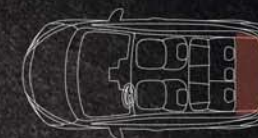

DE L'ESPACE AU-DELÀ DE VOTRE ESPÉRANCE

La capacité de chargement de la Nissan MICRA est étonnante. Baissez les sièges arrière pour charger des objets longs ou encombrants et utilisez tous les espaces de rangement pour vos affaires personnelles. Vous trouverez une large boîte à gants, des espaces sur les contre-portes à l'avant pouvant contenir des bouteilles de 1,5L, des aumônières de sièges, un espace pour déposer vos clés ou votre portable avec une prise USB / 12V, et enfin trois porte-gobelets dont deux entre les sièges avant.

Pack intérieur Orange disponible en option sur la finition N-Design

300L VOLUME DE COFFRE
Banquette en place

1.004L VOLUME MAXIMAL
Banquette rabattue